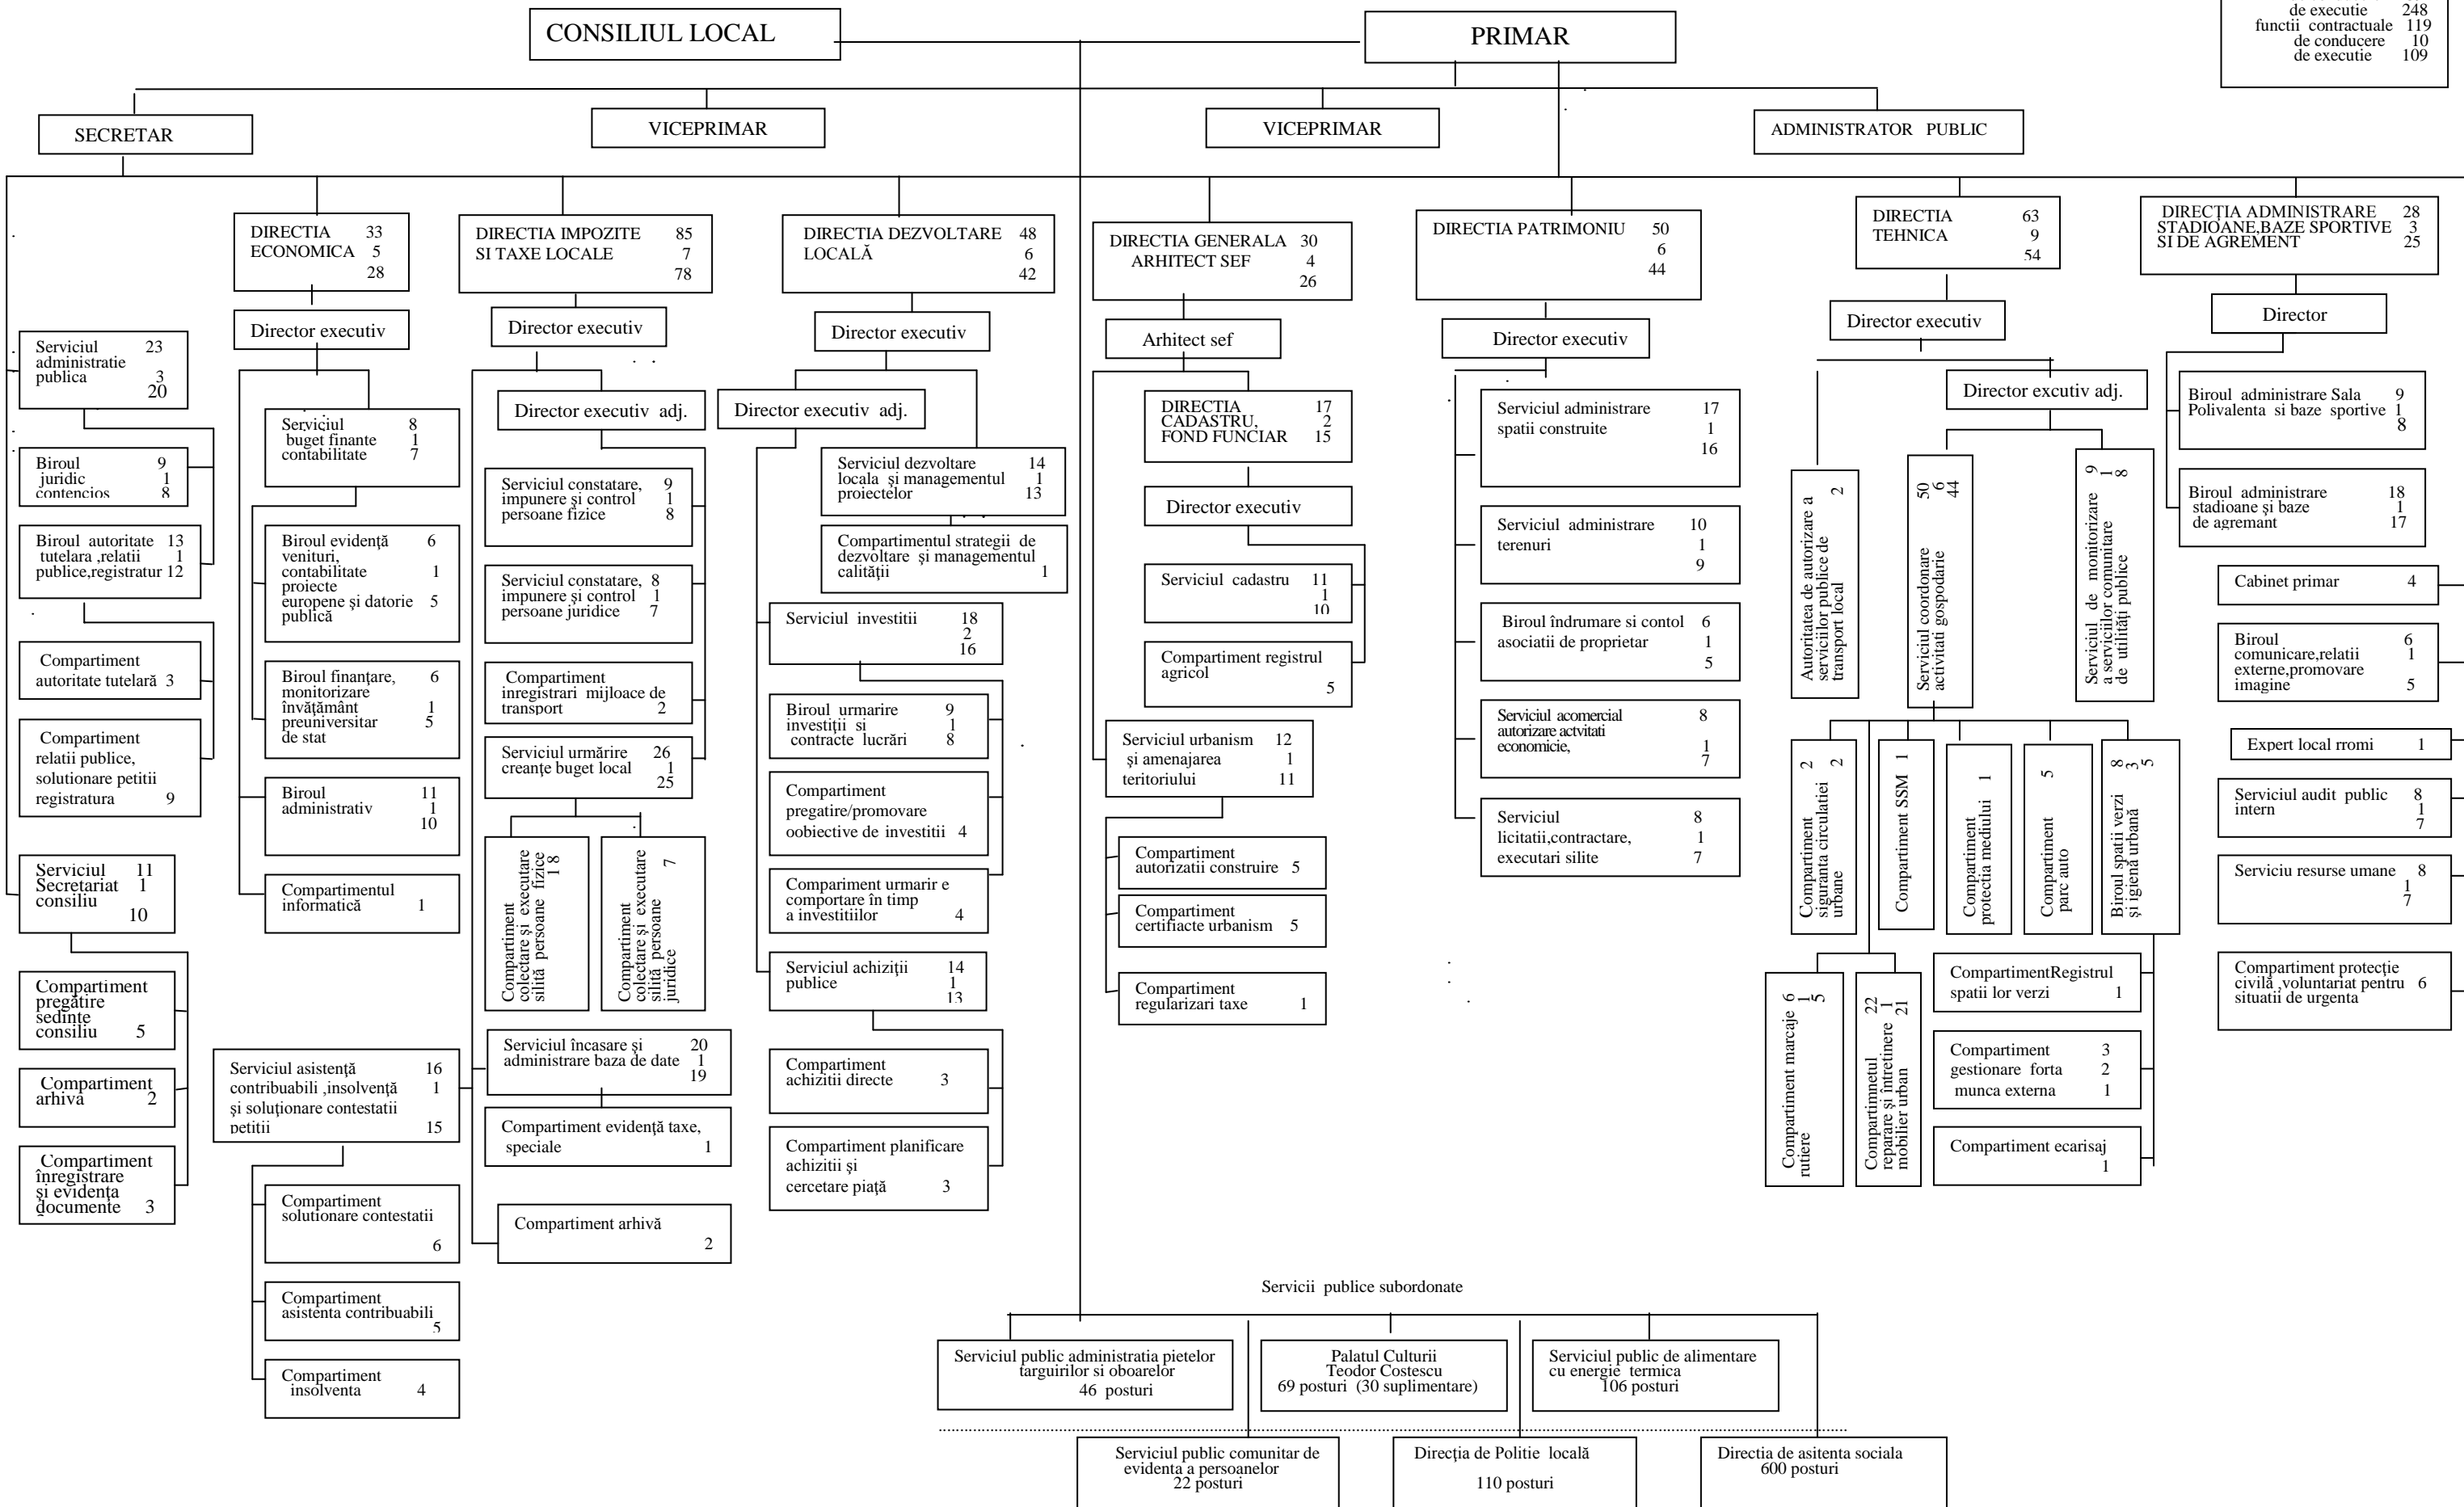

ORGANIGRAMA APARATULUI DE SPECIALITATE AL PRIMARULUI MUNICIPIULUI DROBETA TURNU SEVERIN

Total posturi:	409
Functii de demnitate publica	3
Aparat propriu	406
functii publice de conducere	39
de executie	248
functii contractuale de conducere	119
de executie	10
de executie	109

Primar
Screciu Marius-Vasile

Secretar
Păsat Mirela-Onuța